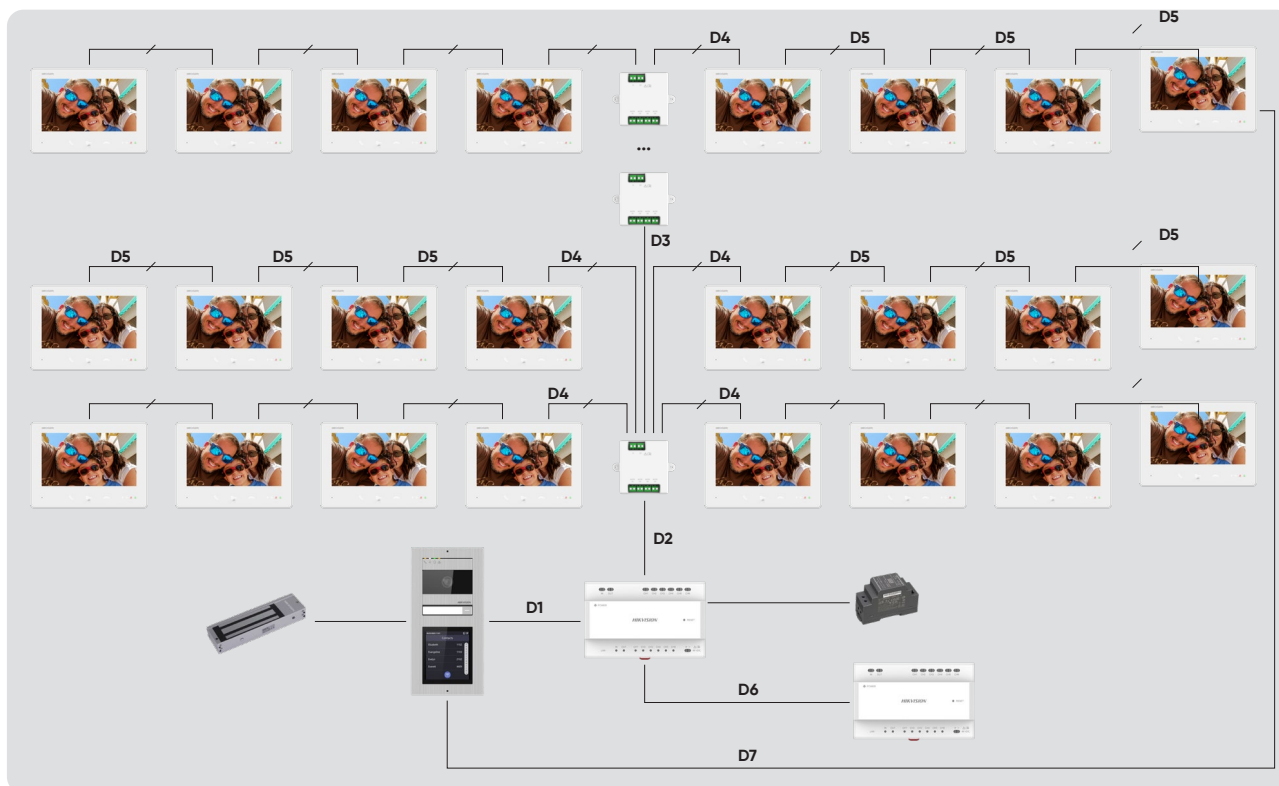

Topologija spajanja više zgrada u jedan sustav

Max. **16 zgrada** je moguće spojiti u isti sustav preko DS-KAD7060EY-S distributora

Max. **10 glavnih vanjskih jedinica** je moguće spojiti u sustav

Max. **16 dodatnih vanjskih jedinica** je moguće spojiti u sustav

Maksimalna udaljenost ožičenja

Žica	D1	D2	D3	D4	D5	D6	D7
UTP 5 0.2 mm 2 (Cat.5) AWG24 (max. udaljenost)	60 m	60 m	60 m	60 m	100 m	60 m	140 m
0.28 mm 2 (TP) AWG23 (max. udaljenost)	60 m	40 m	40 m	40 m	80 m	40 m	160 m
0.5 mm 2 (parallel) AWG20 (max. udaljenost)	60 m	60 m	60 m	60 m	100 m	60 m	180 m
1 mm 2 (parallel) AWG17 (max. udaljenost)	60 m	60 m	60 m	60 m	100 m	60 m	260 m
1 mm 2 (TP) AWG17 (max. udaljenost)	60 m	40 m	40 m	40 m	80 m	40 m	260 m
1.5 mm 2 (parallel) AWG15 (max. udaljenost)	60 m	40 m	60 m	60 m	100 m	60 m	260 m

Max. **48** unutarnjih jedinica bez Wi-Fi, ili **22** s Wi-Fi

Max. **64** unutarnjih jedinica bez Wi-Fi, ili **22** s Wi-Fi

Napomena: Cat.5 = Kategorija 5 TP = Twisted-pair cable

 www.krobel.hr

 Remetinečka cesta 13, Zagreb