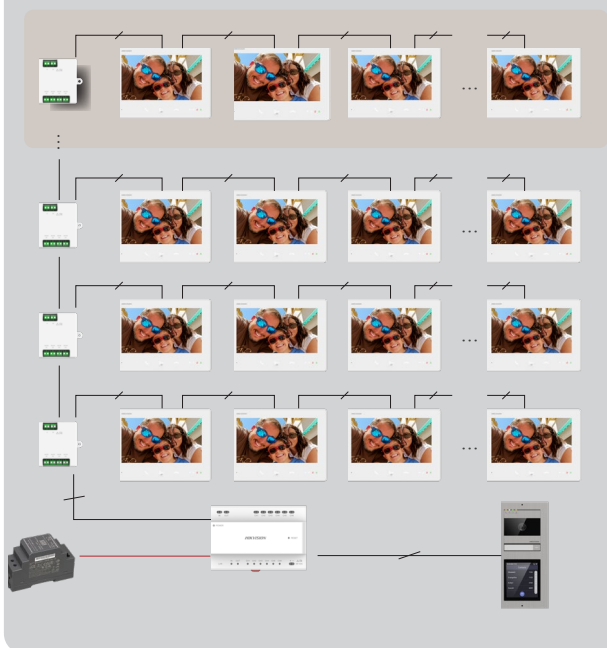

Touchscreen ekran

Monitor s ekranom osjetljivim na dodir

7 inch HD unutarnje jedinice

DS-KH7300EY-WTE2
DS-KH7300EY-TE2

2-Wire HD vanjska jedinica s kamerom

DS-KD7003EY-IME2

2-Wire HD Distributor

DS-KAD7060EY

Max. **16 distributera** DS-KAD7061EY može biti spojeno kaskadno

Daisy Chain Spajanje

Za svaki kat, sustav podržava spajanje maksimalno **8 unutarnjih jedinica** po distributeru

Star Spajanje

Za svaki kat, sustav podržava spajanje maksimalno **4 unutarnje jedinice** po distributeru