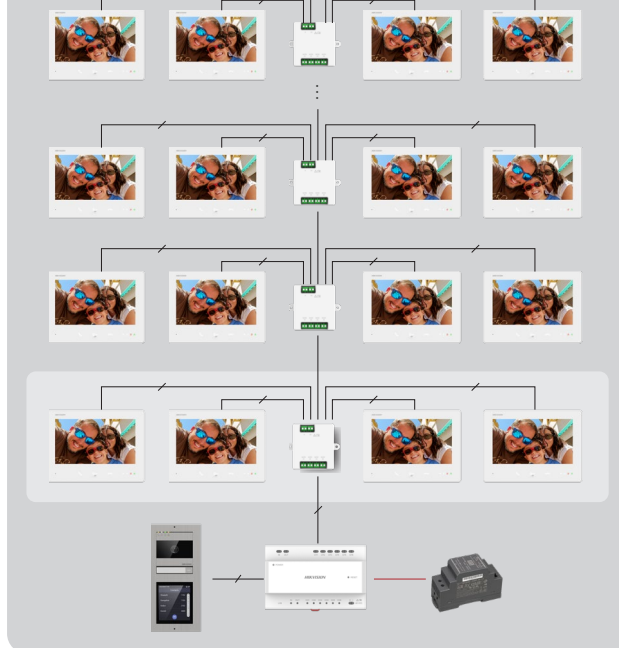

Max. **16 distributera** DS-KAD7061EY može biti spojeno kaskadno

Daisy Chain Spajanje

Za svaki kat, sustav podržava spajanje maksimalno **8 unutarnjih jedinica** po distributeru

Star Spajanje

Za svaki kat, sustav podržava spajanje maksimalno **4 unutarnje jedinice** po distributeru