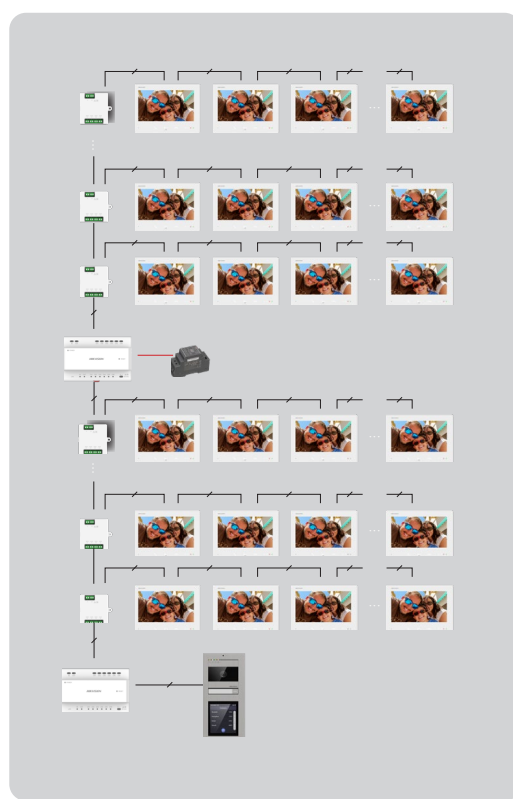

Max. **16 distributera** DS-KAD7061EY može biti spojeno kaskadno

Daisy Chain Spajanje

Za svaki kat, sustav podržava spajanje maksimalno **8 unutarnjih jedinica** po distributeru

Star Spajanje

Za svaki kat, sustav podržava spajanje maksimalno **4 unutarnje jedinice** po distributeru

Distributor DS-KAD7060EY se može kaskadno napajati s **2 napajачka modula** za ekstenziju sustava

Ovakvo spajanje podržava maksimalno **99 unutarnjih jedinica bez Wi-Fi**, ili **44 s Wi-Fi**

Sustavi za više zgrada

Maksimalna udaljenost ožičenja

Žica	D1	D2	D3	D4	D5	D6	D7
UTP 5 0.2 mm 2 (Cat.5) AWG24 (max. udaljenost)	60 m	60 m	60 m	60 m	100 m	60 m	140 m
0.28 mm 2 (TP) AWG23 (max. udaljenost)	60 m	40 m	40 m	40 m	80 m	40 m	160 m
0.5 mm 2 (parallel) AWG20 (max. udaljenost)	60 m	60 m	60 m	60 m	100 m	60 m	180 m
1 mm 2 (parallel) AWG17 (max. udaljenost)	60 m	60 m	60 m	60 m	100 m	60 m	260 m
1 mm 2 (TP) AWG17 (max. udaljenost)	60 m	40 m	40 m	40 m	80 m	40 m	260 m
1.5 mm 2 (parallel) AWG15 (max. udaljenost)	60 m	40 m	60 m	60 m	100 m	60 m	260 m