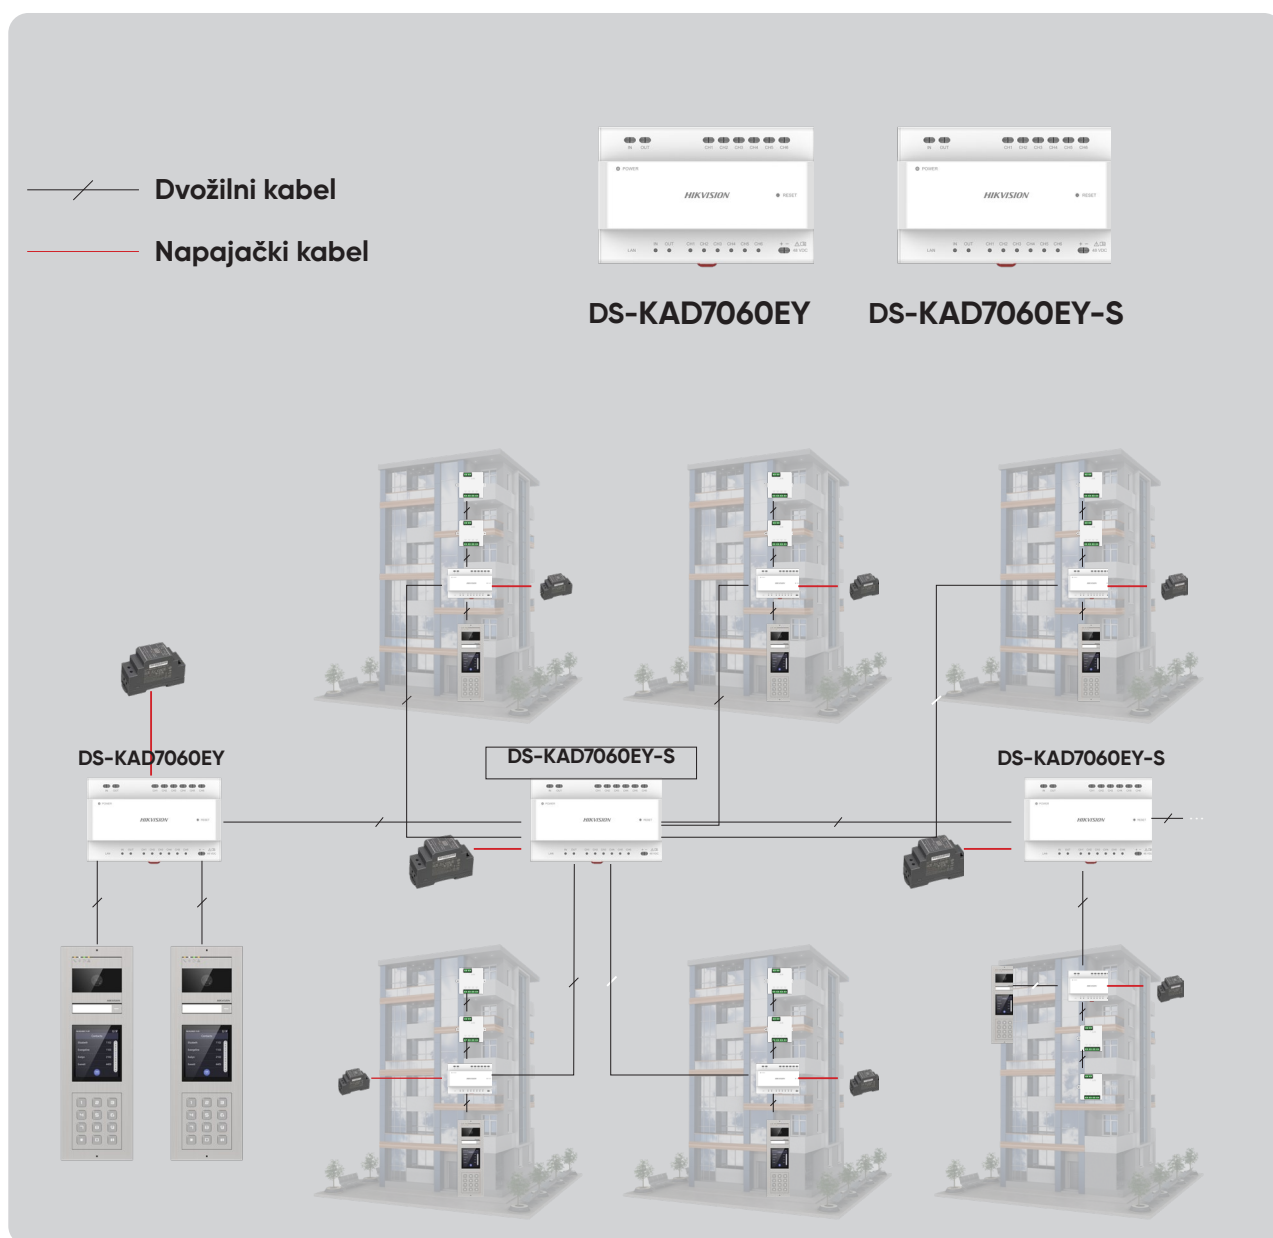

Max. **16 distributera** DS-KAD7061EY može biti spojeno kaskadno

Daisy Chain Spajanje

Za svaki kat, sustav podržava spajanje maksimalno **8 unutarnjih jedinica** po distributeru

Star Spajanje

Za svaki kat, sustav podržava spajanje maksimalno **4 unutarnje jedinice** po distributeru

Distributor DS-KAD7060EY se može kaskadno napajati s **2 napajачka modula** za ekstenziju sustava

Ovakvo spajanje podržava maksimalno **99 unutarnjih jedinica bez Wi-Fi**, ili **44 s Wi-Fi**

Sustavi za više zgrada

Topologija spajanja više zgrada u jedan sustav

Max. **16 zgrada** je moguće spojiti u isti sustav preko DS-KAD7060EY-S distributora

Max. **10 glavnih vanjskih jedinica** je moguće spojiti u sustav

Max. **16 dodatnih vanjskih jedinica** je moguće spojiti u sustav

Maksimalna udaljenost ožičenja

Žica	D1	D2	D3	D4	D5	D6	D7
UTP 5 0.2 mm 2 (Cat.5) AWG24 (max. udaljenost)	60 m	60 m	60 m	60 m	100 m	60 m	140 m
0.28 mm 2 (TP) AWG23 (max. udaljenost)	60 m	40 m	40 m	40 m	80 m	40 m	160 m
0.5 mm 2 (parallel) AWG20 (max. udaljenost)	60 m	60 m	60 m	60 m	100 m	60 m	180 m
1 mm 2 (parallel) AWG17 (max. udaljenost)	60 m	60 m	60 m	60 m	100 m	60 m	260 m
1 mm 2 (TP) AWG17 (max. udaljenost)	60 m	40 m	40 m	40 m	80 m	40 m	260 m
1.5 mm 2 (parallel) AWG15 (max. udaljenost)	60 m	40 m	60 m	60 m	100 m	60 m	260 m