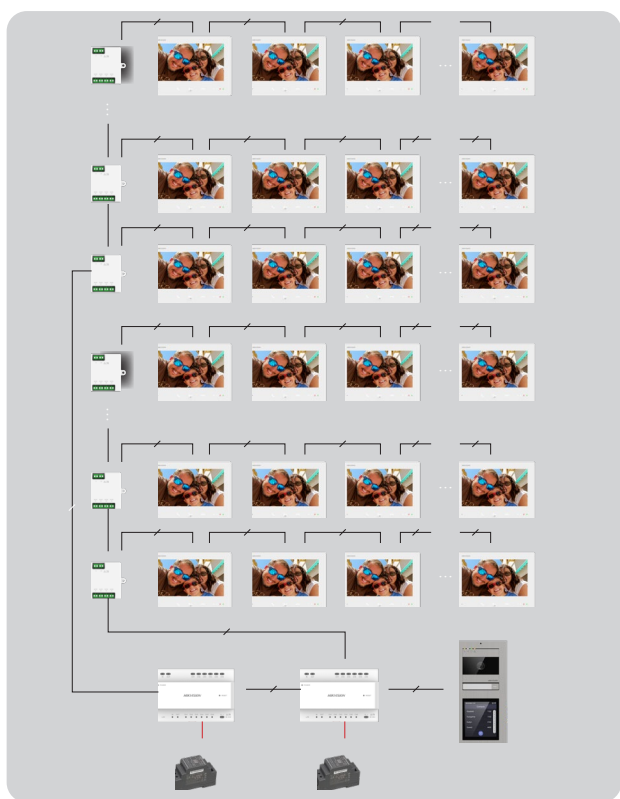

Distributor DS-KAD7060EY se može kaskadno napajati s **2 napajачka modula** za ekstenziju sustava

Ovakvo spajanje podržava maksimalno **99 unutarnjih jedinica bez Wi-Fi**, ili **44 s Wi-Fi**